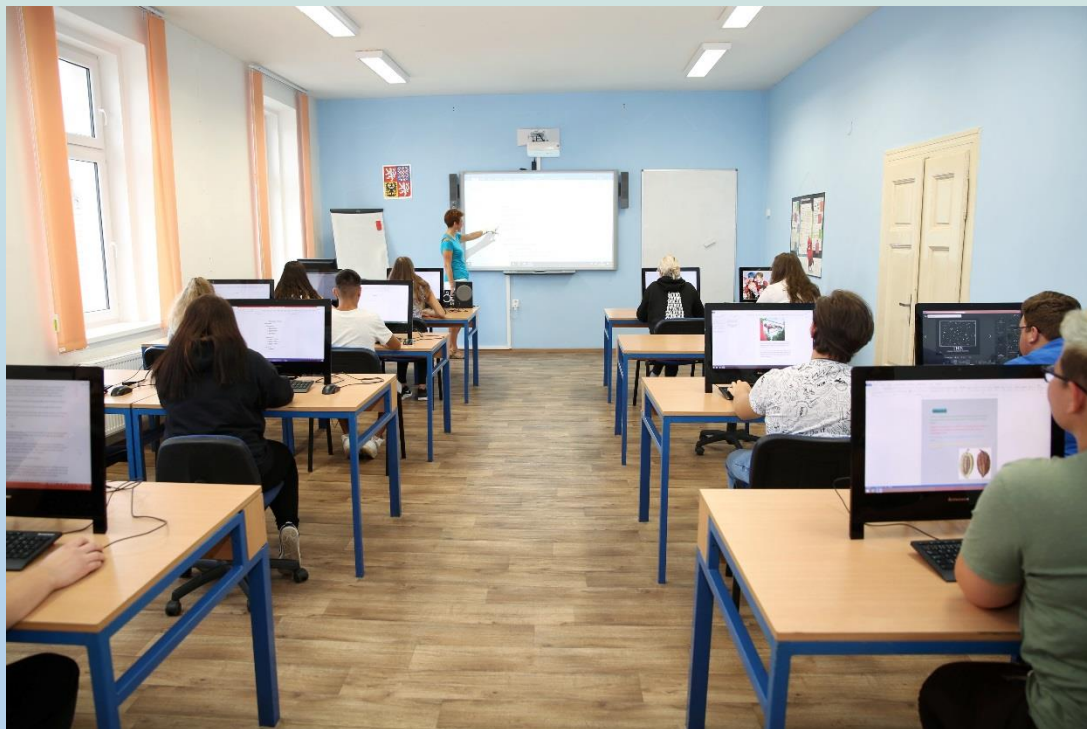

UČEBNY

Středočeský kraj