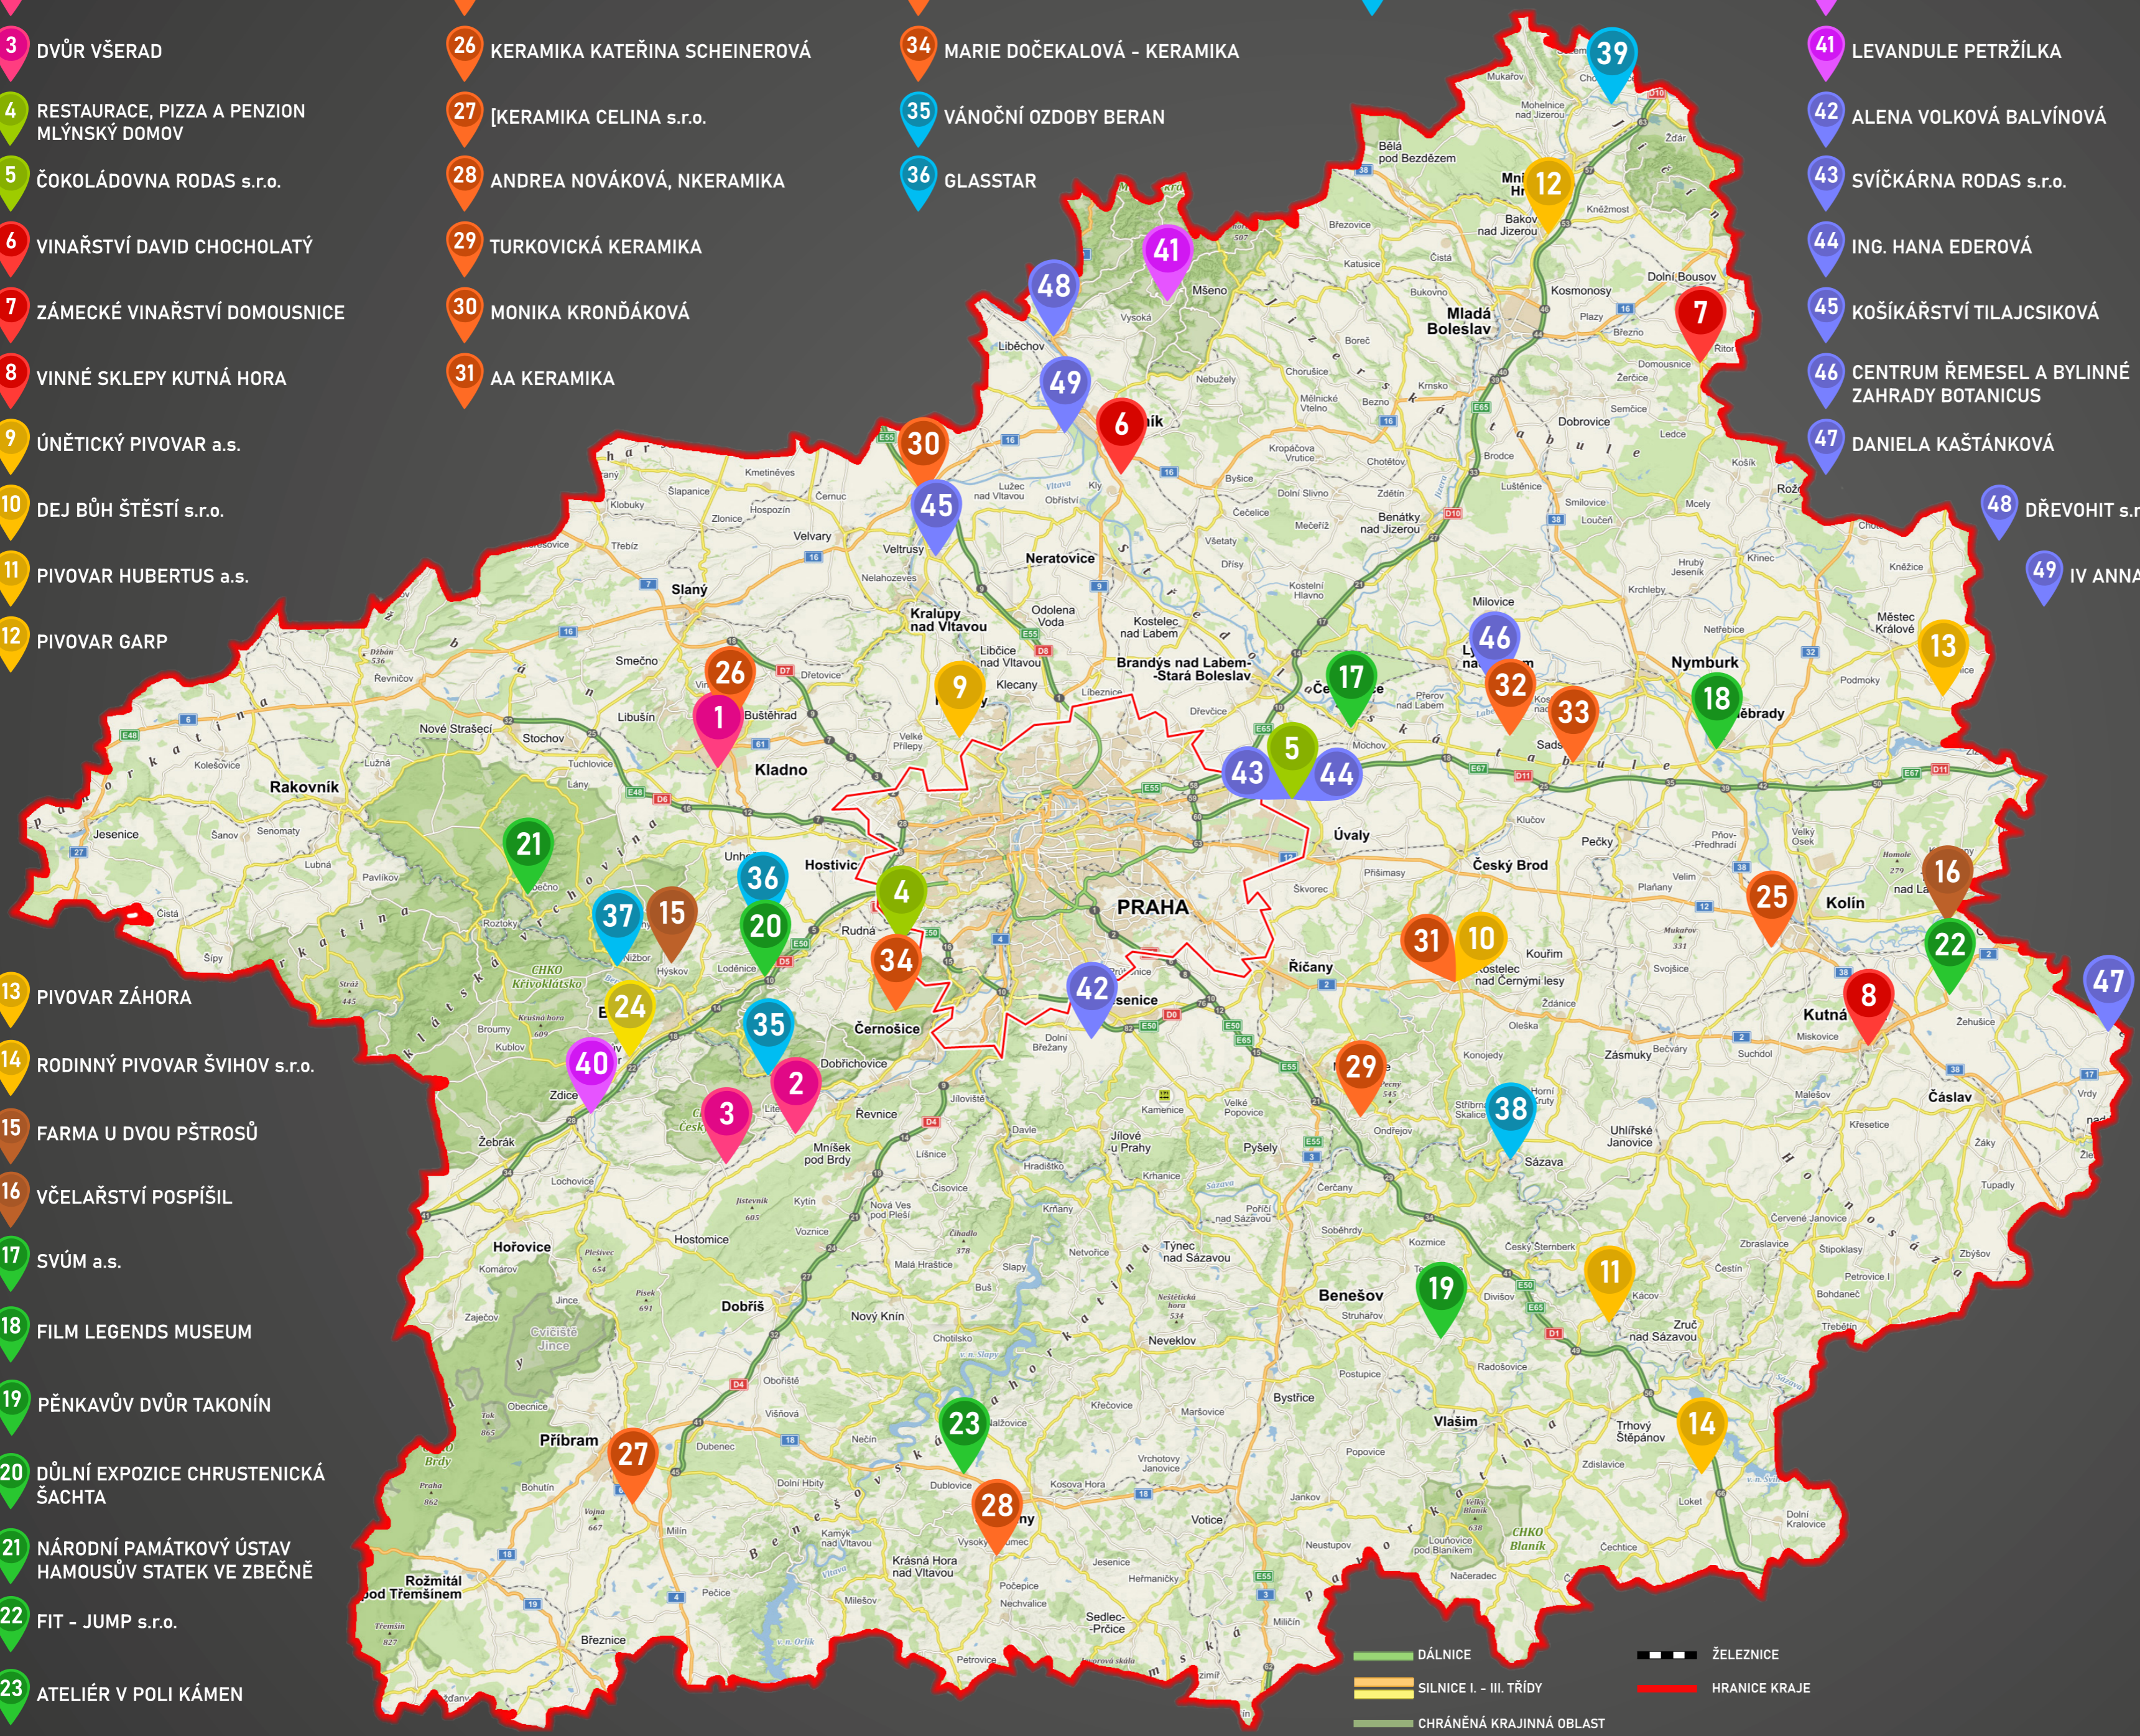

- 1 HOLIDAY BOHEMIA s.r.o.
- 2 NOSEK & PARTNERS s.r.o.
- 3 DVŮR VŠERAD
- 4 RESTAURACE, PIZZA A PENZION MLŮNSKÝ DOMOV
- 5 ČOKOLÁDOVNA RODAS s.r.o.
- 6 VINAŘSTVÍ DAVID CHOCHOLATÝ
- 7 ZÁMECKÉ VINAŘSTVÍ DOMOUSNICE
- 8 VINNÉ SKLEPY KUTNÁ HORA
- 9 ÚNĚTICKÝ PIVOVAR a.s.
- 10 DEJ BŮH ŠTĚSTÍ s.r.o.
- 11 PIVOVAR HUBERTUS a.s.
- 12 PIVOVAR GARP
- 13 PIVOVAR ZÁHORA
- 14 RODINNÝ PIVOVAR ŠVIHOV s.r.o.
- 15 FARMA U DVOU PŠTROSŮ
- 16 VČELAŘSTVÍ POSPÍŠIL
- 17 SVŮM a.s.
- 18 FILM LEGENDS MUSEUM
- 19 PĚNKAVŮV DVŮR TAKONÍN
- 20 DŮLNÍ EXPOZICE CHRUSTENICKÁ ŠACHTA
- 21 NÁRODNÍ PAMÁTKOVÝ ÚSTAV HAMOUSŮV STATEK VE ZBEČNĚ
- 22 FIT - JUMP s.r.o.
- 23 ATELIÉR V POLI KÁMEN

- 24 DOBRODÍLO s.r.o.
- 25 KERAMIKA ANDĚLSKÁ DÍLNA z.s.
- 26 KERAMIKA KATEŘINA SCHEINEROVÁ
- 27 [KERAMIKA CELINA s.r.o.
- 28 ANDREA NOVÁKOVÁ, NKERAMIKA
- 29 TURKOVICKÁ KERAMIKA
- 30 MONIKA KRONĎÁKOVÁ
- 31 AA KERAMIKA

- 32 LESNÍ ATELIÉR KUBA
- 33 LUDĚK ŠKRABÁNEK
- 34 MARIE DOČEKALOVÁ - KERAMIKA
- 35 VÁNOČNÍ OZDOBY BERAN
- 36 GLASSTAR

- 37 RÜCKL CRYSTAL, a.s.
- 38 KAVALIERGLASS, a.s.

- 39 URBANGLASS s.r.o.
- 40 LEVANDULOVÉ ÚDOLÍ
- 41 LEVANDULE PETRŽILKA
- 42 ALENA VOLKOVÁ BALVÍNOVÁ
- 43 SVÍČKÁRNA RODAS s.r.o.
- 44 ING. HANA EDEROVÁ
- 45 KOŠÍKÁŘSTVÍ TILAJCSIKOVÁ
- 46 CENTRUM ŘEMESEL A BYLINNÉ ZAHRADY BOTANICUS
- 47 DANIELA KAŠTÁNKOVÁ
- 48 DŘEVOHIT s.r.o.
- 49 IV ANNA

MĚŘITKO MAPY 1:300 000

- DÁLNIČE
- SILNICE I. - III. TŘÍDY
- CHRÁNĚNÁ KRAJINNÁ OBLAST
- ŽELEZNICE
- HRANICE KRAJE

[2021]
www.mapolice.com/mapova-aplikace-stredoceskeho-kraje

ON-LINE MAPA PODNIKATELSKÝCH ZAJÍMAVOSTÍ STŘEDOČESKÉHO KRAJE

SILA / RESPEKT / NEZÁVISLOST

- www.instagram.com/khkstrednecchy
- www.facebook.com/khkstrednecchy
- www.khkstrednecchy.cz
- Prázká 298, 250 01 Brandýs nad Labem

Krajská hospodářská komora
Střední Čechy
KRAJSKÁ HOSPODÁŘSKÁ KOMORA ČESKÉ REPUBLIKY